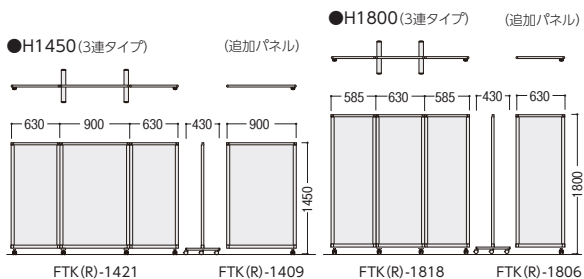

■使用目安

音環境	good 良い	better より良い	excellent とても良い
20㎡ (幅4m×奥行5m)	5枚	8枚	11枚
50㎡ (幅5m×奥行10m)	12枚	19枚	28枚

●パネルサイズ/900×900mm ●天井高/2.6m
●天井/石綿吸音板、床/タイルカーペット、壁/石膏ボード+ビニール壁紙

吸音3連スクリーン/フェルトーン® (東京ブラインド)

H1800 片面吸音3連スクリーン FTK-1818-YG (イエローグリーン)

■共通仕様

パネル/25mm厚、PET+アクリル繊維不織布高密度成形品
張地/布 (アクリル70%、ウール30%)、非防炎
フレーム/アルミ押し成型
脚/アルミ押し成型、ストッパー付双輪キャスター付

自在にレイアウトを変化。移動も収納も簡単に。

Z型やコの字など、用途に合わせてレイアウトを変化させることで、効果的な吸音環境を実現。使わない時は折りたたみ収納が可能。片面・両面吸音を選べ、ちょっとした間仕切りとしてもおすすめです。

●片面吸音スクリーン (吸音面上部フレームに吸音シール貼り)

H	タイプ	寸法W/組合せパネル	質量kg	商品コード	品番	価格
1450	3連	2160/630+900+630	25.0	82-6001-□	FTK-1421-□	¥308,800
	追加パネル	900	11.0	82-6002-□	FTK-1409-□	¥115,600
1800	3連	1800/585+630+585	23.0	82-6003-□	FTK-1818-□	¥320,700
	追加パネル	630	7.0	82-6004-□	FTK-1806-□	¥116,100

●両面吸音スクリーン

H	タイプ	寸法W/組合せパネル	質量kg	商品コード	品番	価格
1450	3連	2160/630+900+630	25.0	82-6005-□	FTR-1421-□	¥393,400
	追加パネル	900	11.0	82-6006-□	FTR-1409-□	¥148,600
1800	3連	1800/585+630+585	23.0	82-6007-□	FTR-1818-□	¥405,300
	追加パネル	630	7.0	82-6008-□	FTR-1806-□	¥149,900